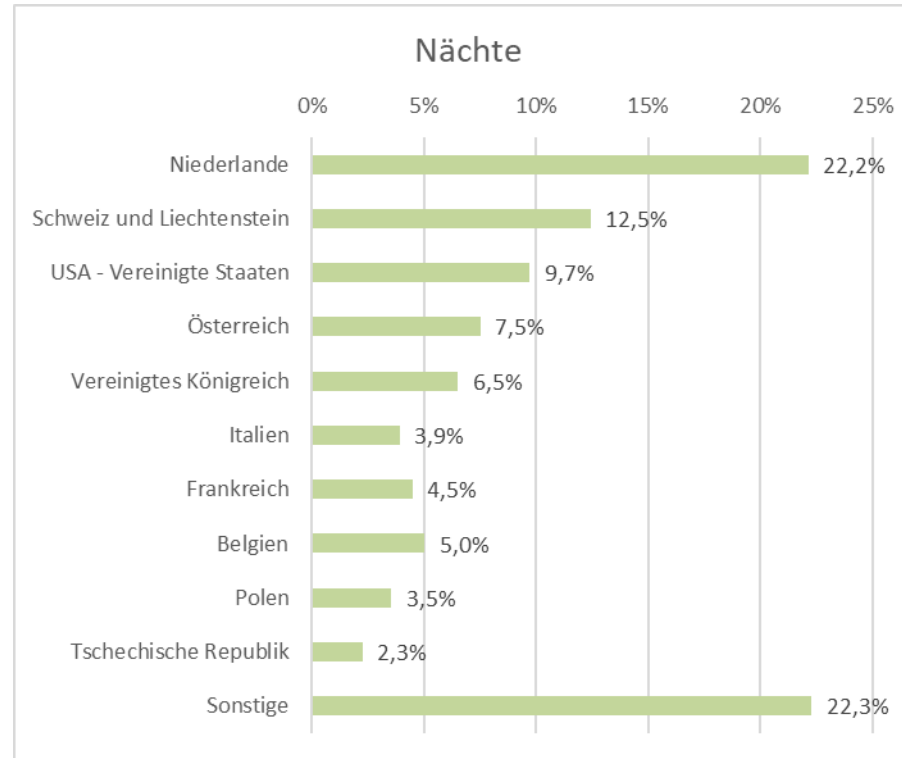

Gästestruktur 2023

Herkunft und Altersgruppen der Gäste der Alpenwelt Karwendel

Stand 11.08.2023

Verhältnis deutscher und ausländischer Gäste

Ausländische Gäste Anteile nach Herkunftsländern

Anteile Gäste nach Herkunftsland

Deutsche Gäste Anteile nach Bundesländern

Deutsche Gäste nach Bundesländern

Gäste der Alpenwelt Karwendel Aufenthaltsdauer und Altersgruppen

Aufenthaltsdauer

Altersgruppen

Vielen Dank für die Aufmerksamkeit!