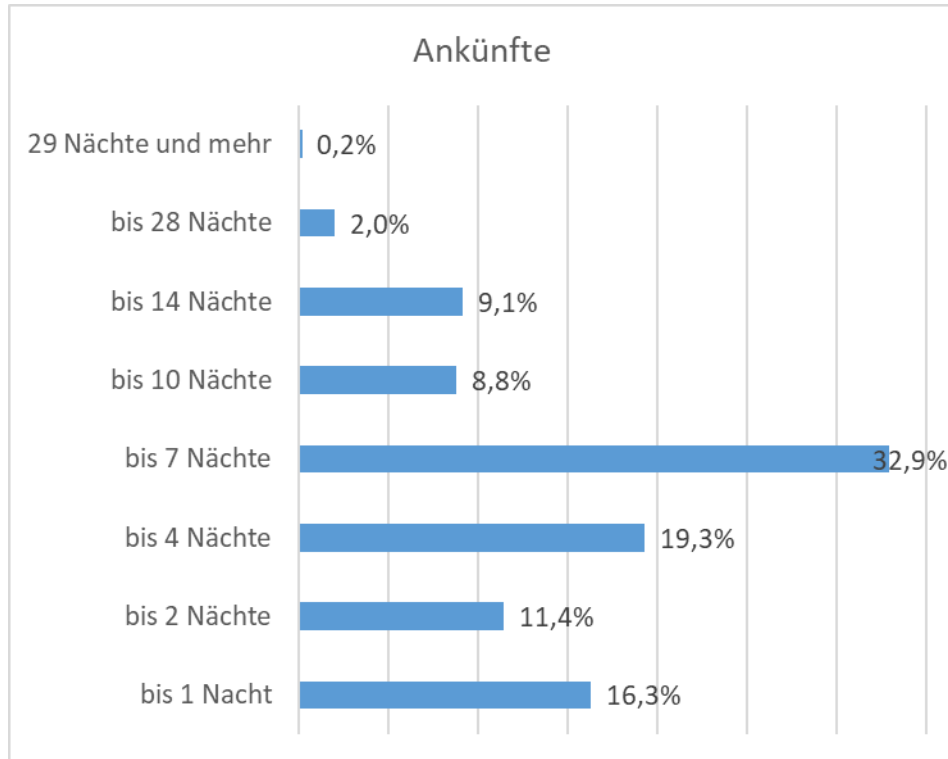

Gästestruktur 2023

Herkunft und Altersgruppen der Gäste der Alpenwelt Karwendel

Stand 11.08.2023

Verhältnis deutscher und ausländischer Gäste

Ausländische Gäste Anteile nach Herkunftsländern

Anteile Gäste nach Herkunftsland

Deutsche Gäste Anteile nach Bundesländern

Deutsche Gäste nach Bundesländern

Gäste der Alpenwelt Karwendel Aufenthaltsdauer und Altersgruppen

Aufenthaltsdauer

Altersgruppen

Vielen Dank für die Aufmerksamkeit!