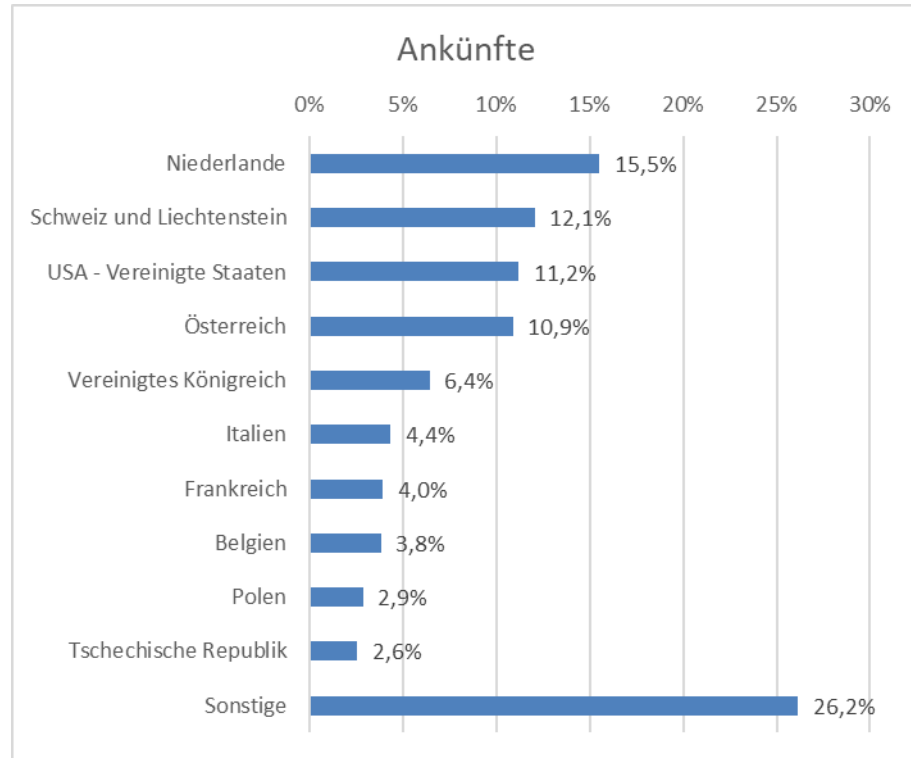

Gästestruktur 2023

Herkunft und Altersgruppen der Gäste der Alpenwelt Karwendel

Stand 11.08.2023

Verhältnis deutscher und ausländischer Gäste

Ausländische Gäste Anteile nach Herkunftsländern

Anteile Gäste nach Herkunftsland

Deutsche Gäste Anteile nach Bundesländern

Deutsche Gäste nach Bundesländern

Gäste der Alpenwelt Karwendel Aufenthaltsdauer und Altersgruppen

Aufenthaltsdauer

Altersgruppen

Vielen Dank für die Aufmerksamkeit!