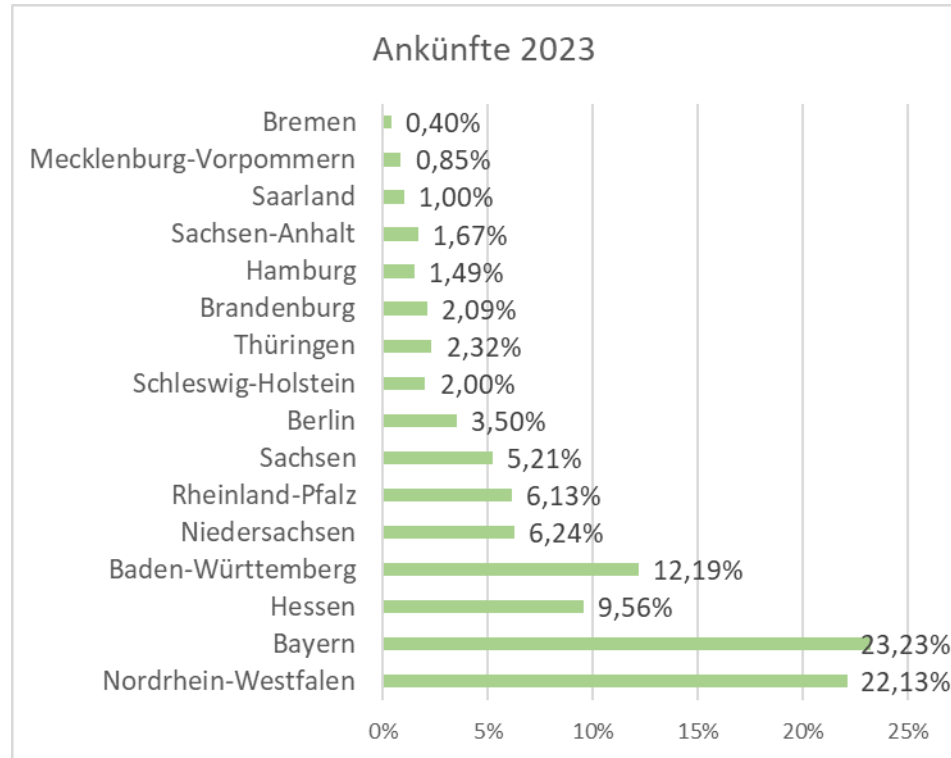

Deutsche Gäste nach Bundesländern