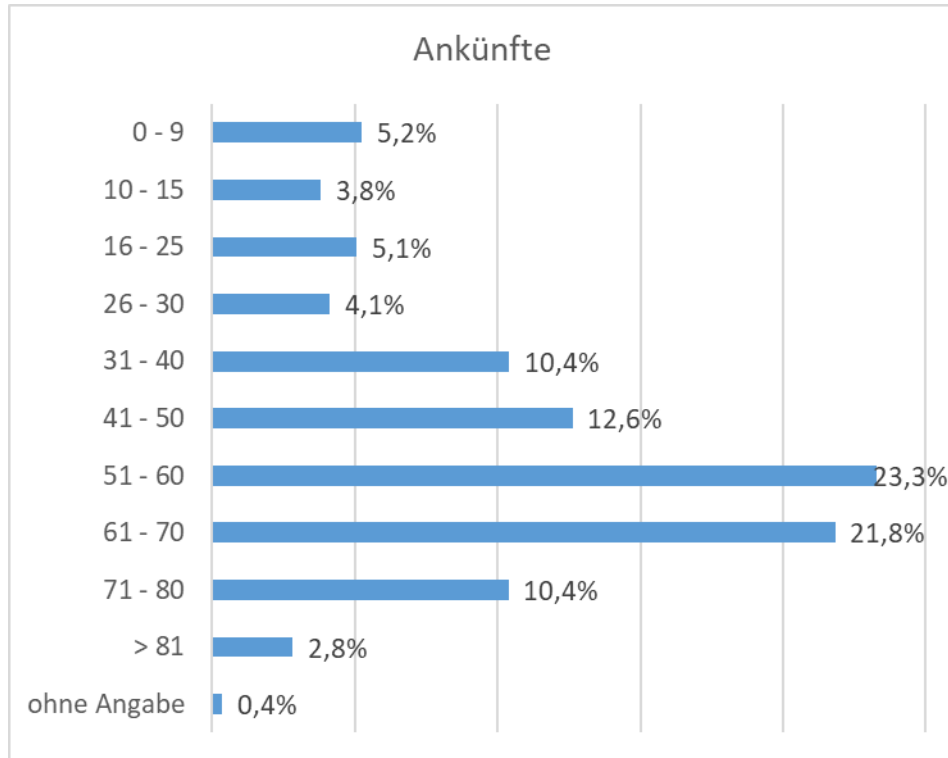

Gästestruktur 2023

Herkunft und Altersgruppen der Gäste der Alpenwelt Karwendel

Stand 11.08.2023

Verhältnis deutscher und ausländischer Gäste

Ausländische Gäste Anteile nach Herkunftsländern

Anteile Gäste nach Herkunftsland

Deutsche Gäste Anteile nach Bundesländern

Deutsche Gäste nach Bundesländern

Gäste der Alpenwelt Karwendel Aufenthaltsdauer und Altersgruppen

Aufenthaltsdauer

Altersgruppen

Vielen Dank für die Aufmerksamkeit!