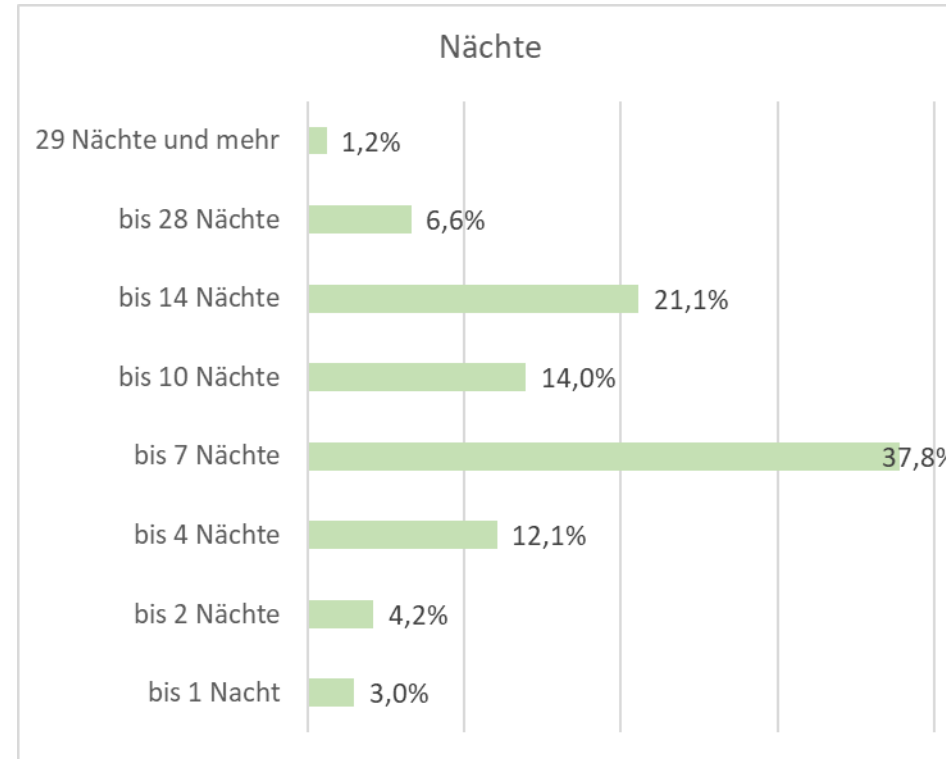

Gästestruktur 2023

Herkunft und Altersgruppen der Gäste der Alpenwelt Karwendel

Stand 11.08.2023

Verhältnis deutscher und ausländischer Gäste

Ausländische Gäste Anteile nach Herkunftsländern

Anteile Gäste nach Herkunftsland

Deutsche Gäste Anteile nach Bundesländern

Deutsche Gäste nach Bundesländern

Gäste der Alpenwelt Karwendel Aufenthaltsdauer und Altersgruppen

Aufenthaltsdauer

Altersgruppen

Vielen Dank für die Aufmerksamkeit!