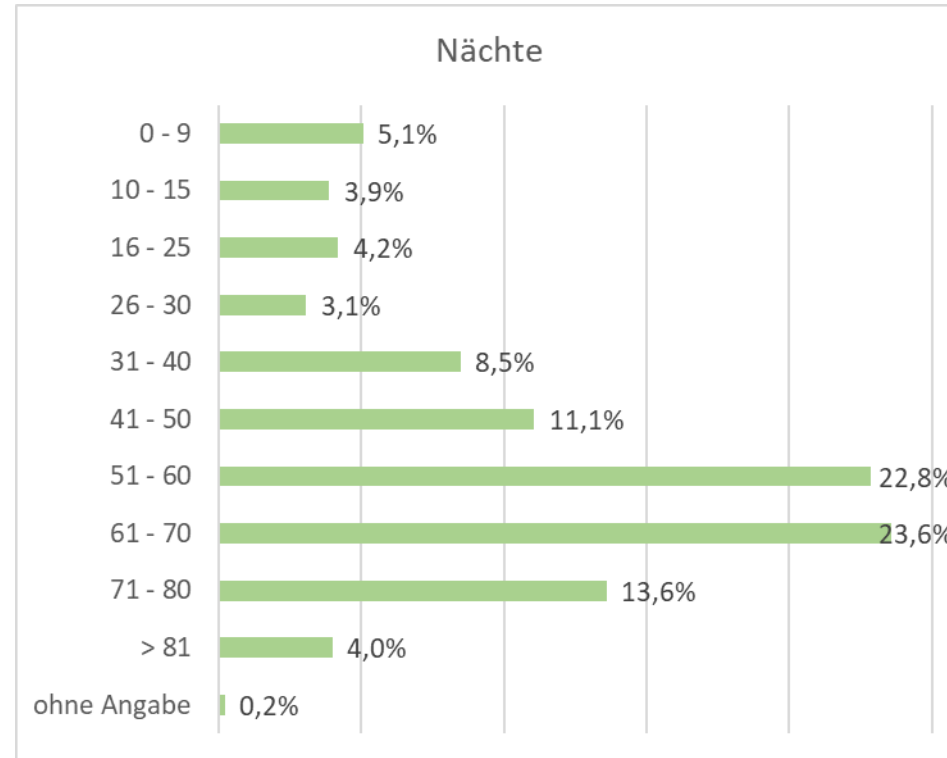

Gästestruktur 2023

Herkunft und Altersgruppen der Gäste der Alpenwelt Karwendel

Stand 11.08.2023

Verhältnis deutscher und ausländischer Gäste

Ausländische Gäste Anteile nach Herkunftsländern

Anteile Gäste nach Herkunftsland

Deutsche Gäste Anteile nach Bundesländern

Deutsche Gäste nach Bundesländern

Gäste der Alpenwelt Karwendel Aufenthaltsdauer und Altersgruppen

Aufenthaltsdauer

Altersgruppen

Vielen Dank für die Aufmerksamkeit!