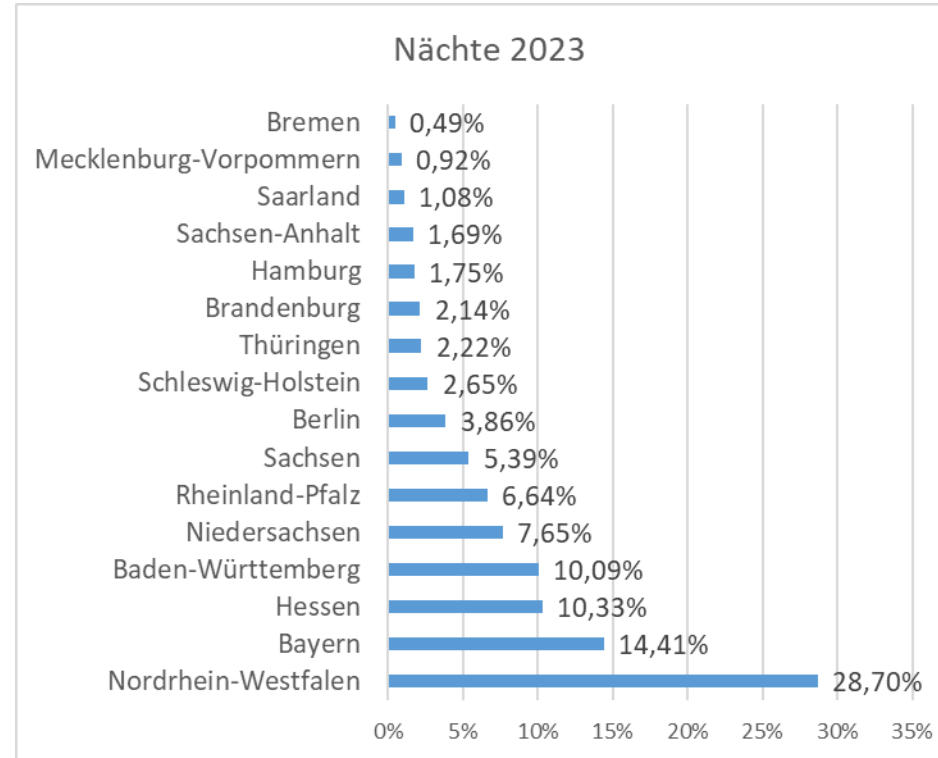

Gästestruktur 2023

Herkunft und Altersgruppen der Gäste der Alpenwelt Karwendel

Stand 11.08.2023

Verhältnis deutscher und ausländischer Gäste

Ausländische Gäste Anteile nach Herkunftsländern

Anteile Gäste nach Herkunftsland

Deutsche Gäste Anteile nach Bundesländern

Deutsche Gäste nach Bundesländern

Gäste der Alpenwelt Karwendel Aufenthaltsdauer und Altersgruppen

Aufenthaltsdauer

Altersgruppen

Vielen Dank für die Aufmerksamkeit!