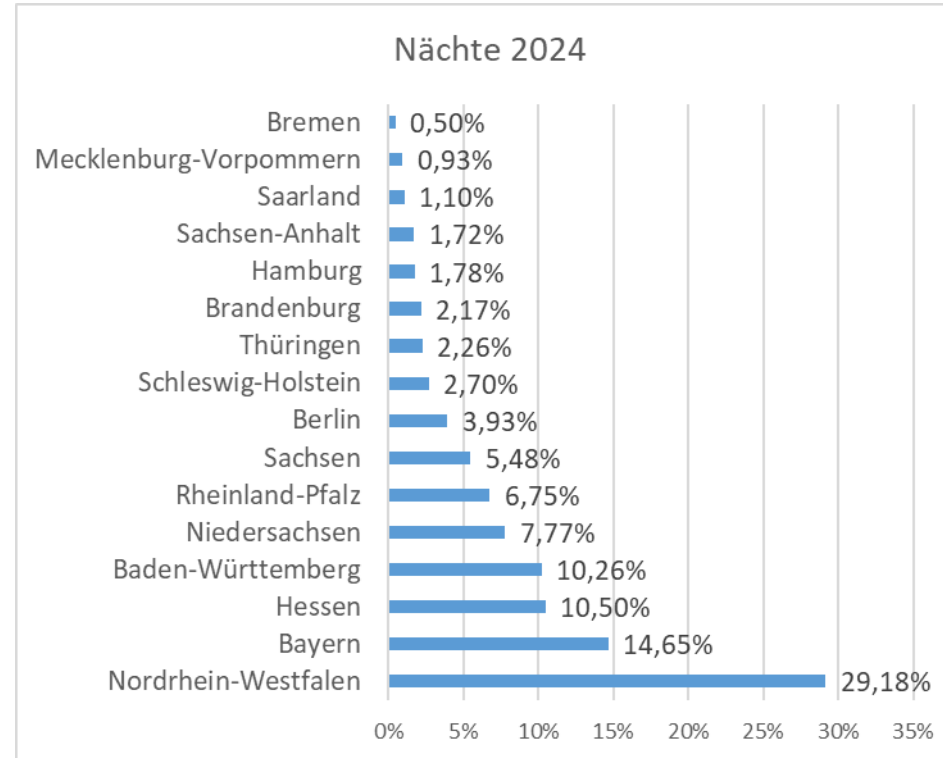

Gästestruktur 2024

Herkunft und Altersgruppen der Gäste der Alpenwelt Karwendel

Verhältnis deutscher und ausländischer Gäste

Ausländische Gäste Anteile nach Herkunftsländern

Anteile Gäste nach Herkunftsland

Deutsche Gäste Anteile nach Bundesländern

Deutsche Gäste nach Bundesländern

Gäste der Alpenwelt Karwendel Aufenthaltsdauer und Altersgruppen

Aufenthaltsdauer

Altersgruppen

Vielen Dank für die Aufmerksamkeit!