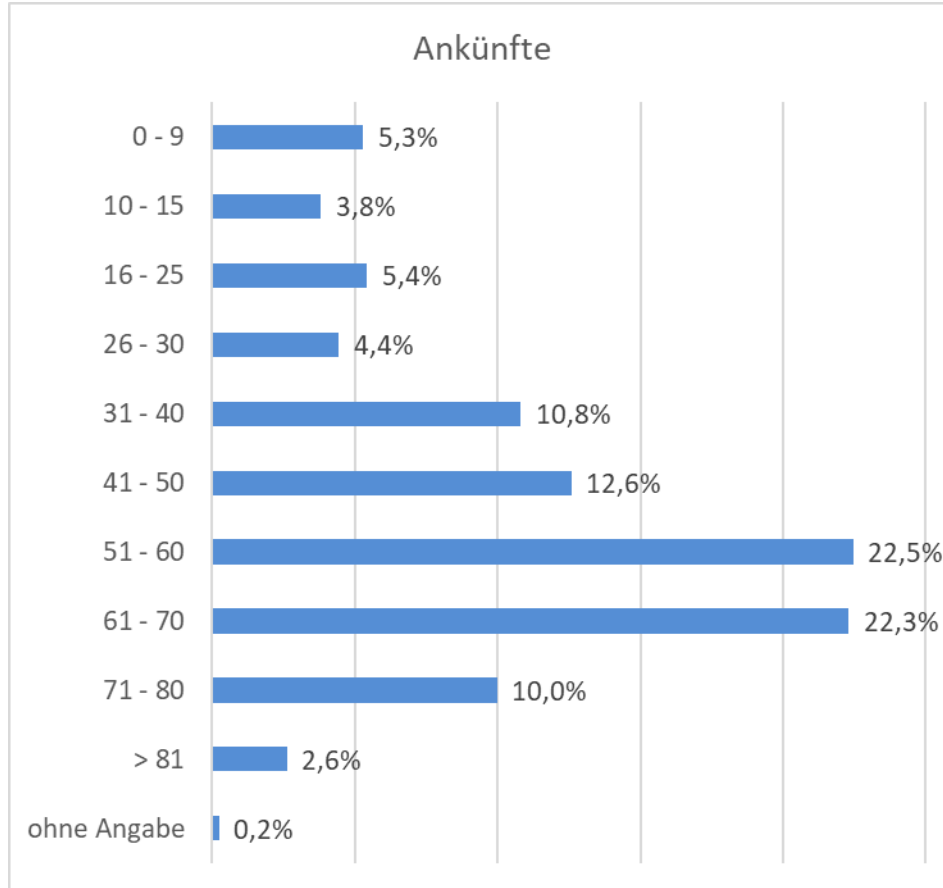

Gästestruktur 2024

Herkunft und Altersgruppen der Gäste der Alpenwelt Karwendel

Verhältnis deutscher und ausländischer Gäste

Ausländische Gäste Anteile nach Herkunftsländern

Anteile Gäste nach Herkunftsland

Deutsche Gäste Anteile nach Bundesländern

Deutsche Gäste nach Bundesländern

Gäste der Alpenwelt Karwendel Aufenthaltsdauer und Altersgruppen

Aufenthaltsdauer

Altersgruppen

Vielen Dank für die Aufmerksamkeit!