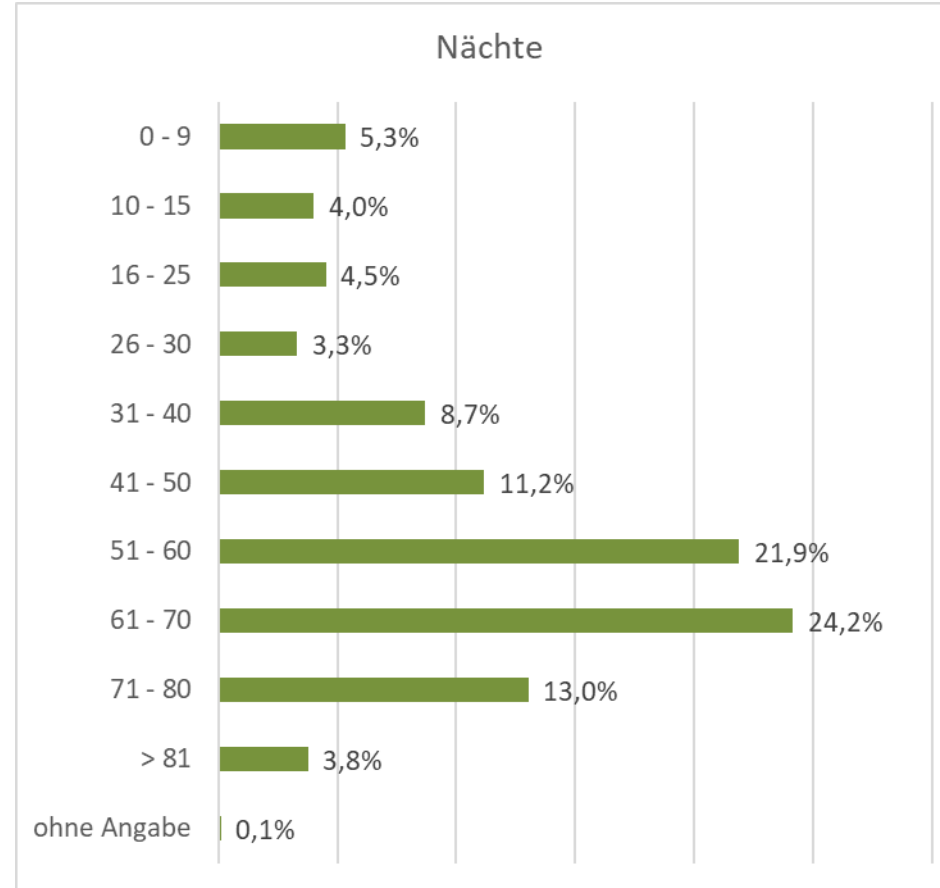

Gästestruktur 2024

Herkunft und Altersgruppen der Gäste der Alpenwelt Karwendel

Verhältnis deutscher und ausländischer Gäste

Ausländische Gäste Anteile nach Herkunftsländern

Anteile Gäste nach Herkunftsland

Deutsche Gäste Anteile nach Bundesländern

Deutsche Gäste nach Bundesländern

Gäste der Alpenwelt Karwendel Aufenthaltsdauer und Altersgruppen

Aufenthaltsdauer

Altersgruppen

Vielen Dank für die Aufmerksamkeit!