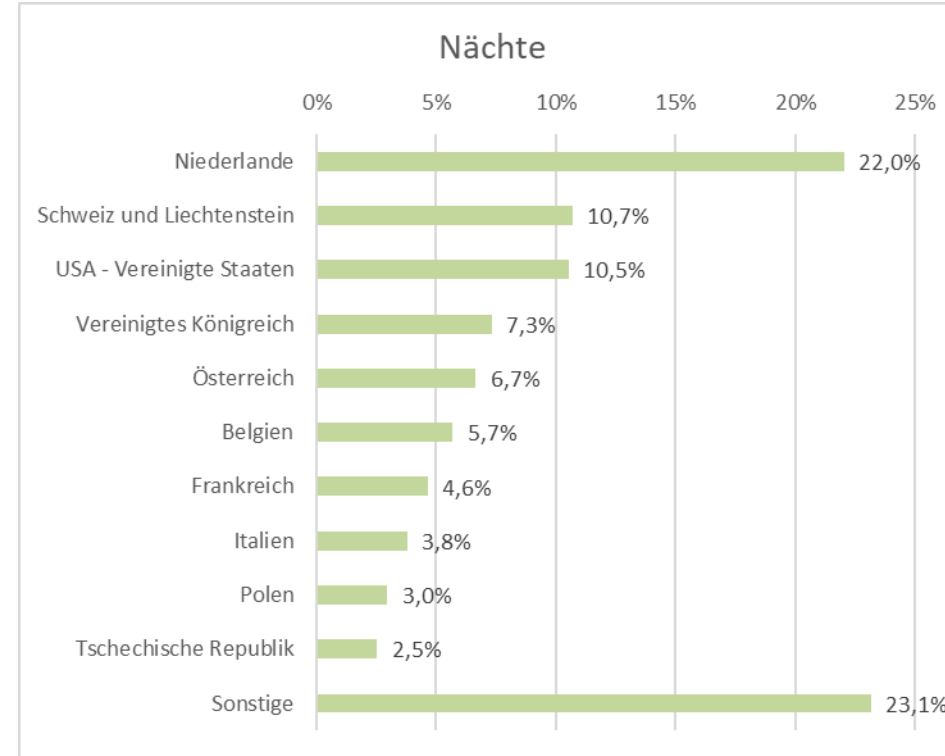

Gästestruktur 2024

Herkunft und Altersgruppen der Gäste der Alpenwelt Karwendel

Verhältnis deutscher und ausländischer Gäste

Ausländische Gäste Anteile nach Herkunftsländern

Anteile Gäste nach Herkunftsland

Deutsche Gäste Anteile nach Bundesländern

Deutsche Gäste nach Bundesländern

Gäste der Alpenwelt Karwendel Aufenthaltsdauer und Altersgruppen

Aufenthaltsdauer

Altersgruppen

Vielen Dank für die Aufmerksamkeit!