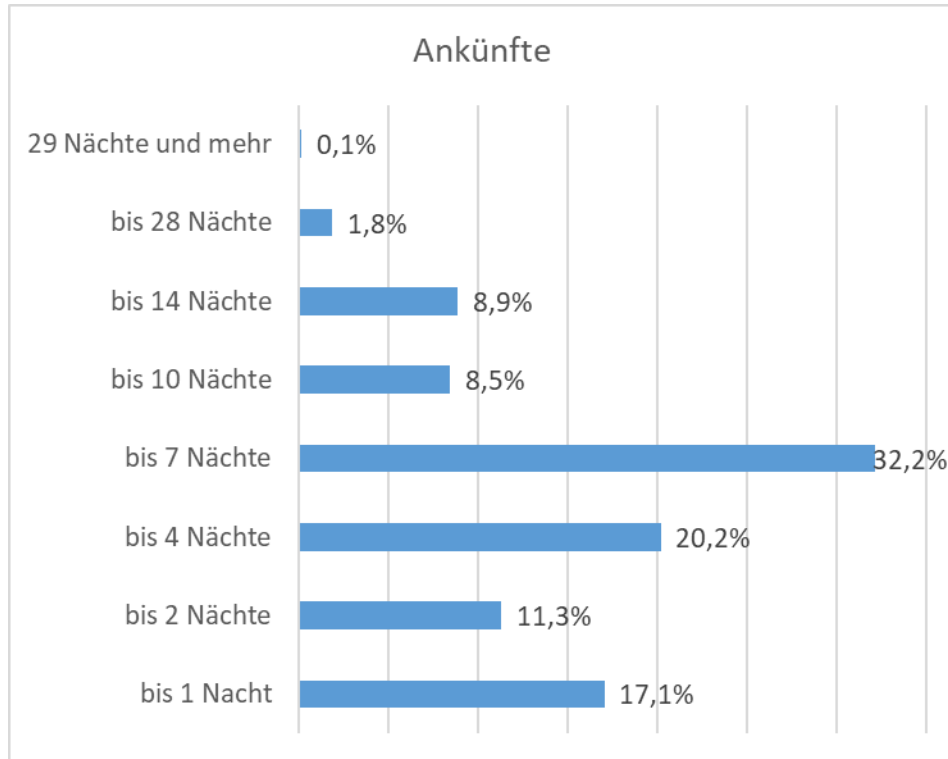

Gästestruktur 2024

Herkunft und Altersgruppen der Gäste der Alpenwelt Karwendel

Verhältnis deutscher und ausländischer Gäste

Ausländische Gäste Anteile nach Herkunftsländern

Anteile Gäste nach Herkunftsland

Deutsche Gäste Anteile nach Bundesländern

Deutsche Gäste nach Bundesländern

Gäste der Alpenwelt Karwendel Aufenthaltsdauer und Altersgruppen

Aufenthaltsdauer

Altersgruppen

Vielen Dank für die Aufmerksamkeit!