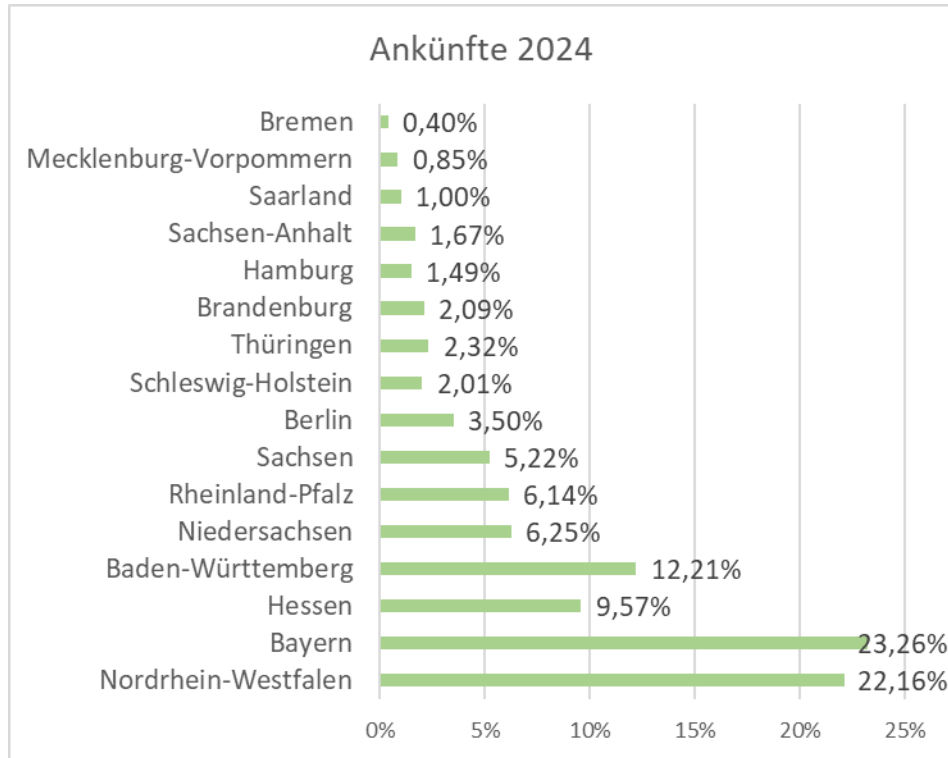

Gästestruktur 2024

Herkunft und Altersgruppen der Gäste der Alpenwelt Karwendel

Verhältnis deutscher und ausländischer Gäste

Ausländische Gäste Anteile nach Herkunftsländern

Anteile Gäste nach Herkunftsland

Deutsche Gäste Anteile nach Bundesländern

Deutsche Gäste nach Bundesländern

Gäste der Alpenwelt Karwendel Aufenthaltsdauer und Altersgruppen

Aufenthaltsdauer

Altersgruppen

Vielen Dank für die Aufmerksamkeit!