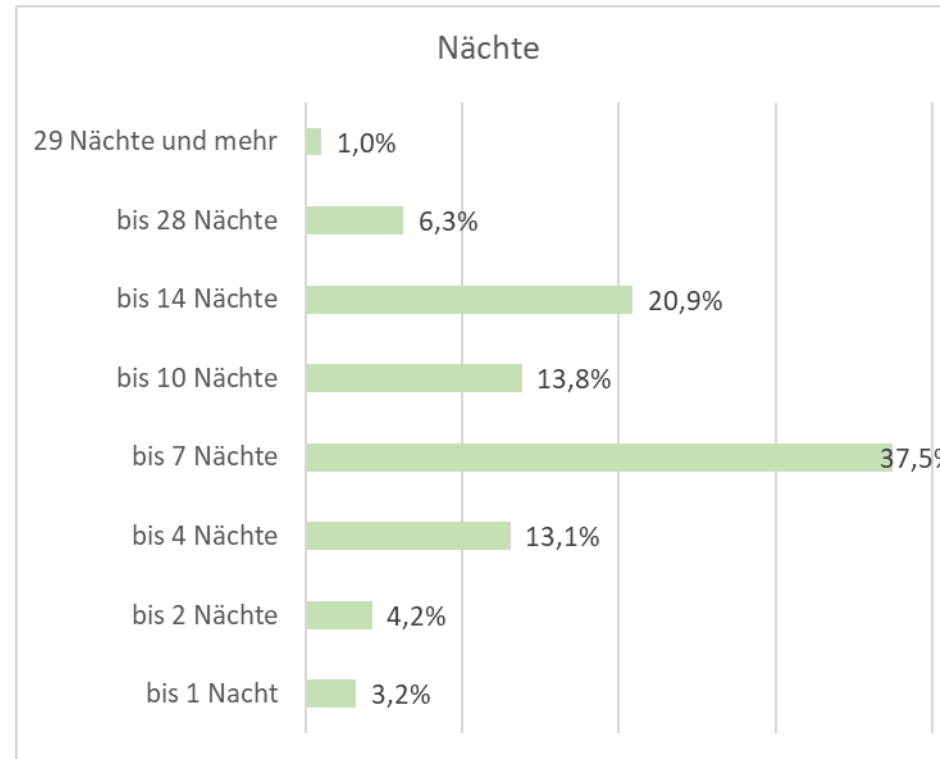

Gästestruktur 2024

Herkunft und Altersgruppen der Gäste der Alpenwelt Karwendel

Verhältnis deutscher und ausländischer Gäste

Ausländische Gäste Anteile nach Herkunftsländern

Anteile Gäste nach Herkunftsland

Deutsche Gäste Anteile nach Bundesländern

Deutsche Gäste nach Bundesländern

Gäste der Alpenwelt Karwendel Aufenthaltsdauer und Altersgruppen

Aufenthaltsdauer

Altersgruppen

Vielen Dank für die Aufmerksamkeit!