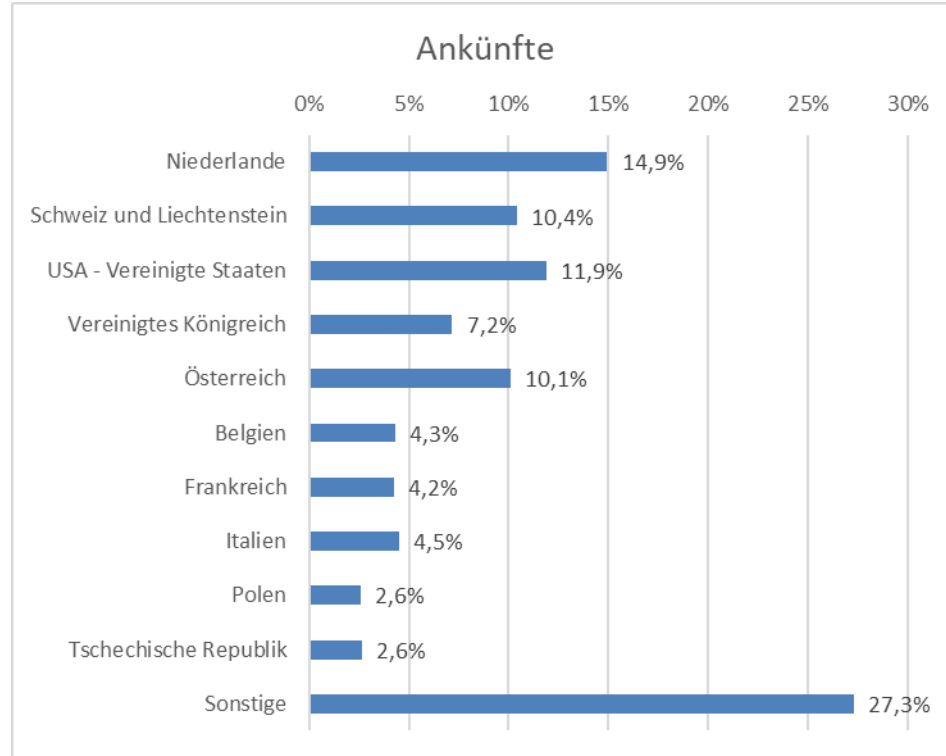

Gästestruktur 2024

Herkunft und Altersgruppen der Gäste der Alpenwelt Karwendel

Verhältnis deutscher und ausländischer Gäste

Ausländische Gäste Anteile nach Herkunftsländern

Anteile Gäste nach Herkunftsland

Deutsche Gäste Anteile nach Bundesländern

Deutsche Gäste nach Bundesländern

Gäste der Alpenwelt Karwendel Aufenthaltsdauer und Altersgruppen

Aufenthaltsdauer

Altersgruppen

Vielen Dank für die Aufmerksamkeit!