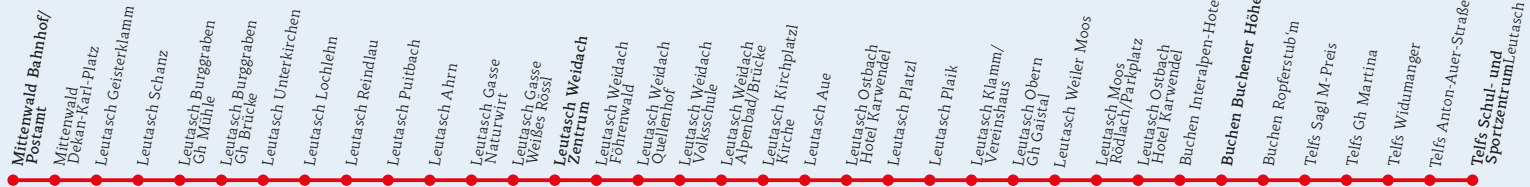

LINIE 431 – MITTENWALD – LEUTASCH – BUCHEN – TELFS

TÄGLICH																		
Verkehrshinweis*	1		2					2										
Mittenwald Bahnhof/Postamt								09:58			12:28	13:28		15:28	17:28			
Dekan-Karl-Platz								10:00			12:30	13:30		15:30	17:30			
Leutasch Geisterklamm		06:06					09:06	10:06	11:06	12:08	12:36	13:36	14:36	15:36	16:36	17:36	18:36	19:36
Schanz		06:07					09:07	10:07	11:07	12:09	12:37	13:37	14:37	15:37	16:37	17:37	18:37	19:37
Burggraben Gh Mühle	05:40	06:09	06:42	07:09	07:36	09:09	10:09	11:09		12:11	12:39	13:39	14:39	15:39	16:39	17:39	18:39	19:39
Burggraben Gh Brücke	05:41	06:10	06:43	07:10	07:37	09:10	10:10	11:10		12:12	12:40	13:40	14:40	15:40	16:40	17:40	18:40	19:40
Unterkirchen	05:42	06:11	06:44	07:11	07:38	09:11	10:11	11:11		12:13	12:41	13:41	14:41	15:41	16:41	17:41	18:41	19:41
Lochlehn	05:45	06:13	06:46	07:13	07:40	09:13	10:13	11:13		12:15	12:43	13:43	14:43	15:43	16:43	17:43	18:43	19:43
Reindlau	05:46	06:14	06:47	07:14	07:41	09:14	10:14	11:14		12:16	12:44	13:44	14:44	15:44	16:44	17:44	18:44	19:44
Puitbach	05:48	06:16	06:49	07:16	07:43	09:16	10:16	11:16		12:18	12:46	13:46	14:46	15:46	16:46	17:46	18:46	19:46
Ahrn	05:49	06:17	06:50	07:17	07:44	09:17	10:17	11:17		12:19	12:47	13:47	14:47	15:47	16:47	17:47	18:47	19:47
Gasse Naturwirt	05:50	06:18	06:51	07:18	07:45	09:18	10:18	11:18		12:20	12:48	13:48	14:48	15:48	16:48	17:48	18:48	19:48
Gasse Weißes Rössl	05:52	06:20	06:53	07:20	07:47	09:20	10:20	11:20		12:22	12:50	13:50	14:50	15:50	16:50	17:50	18:50	19:50
Weidach Zentrum	05:54	06:22	06:56	07:22	07:50	09:24	10:24	11:24		12:24	12:54	13:54	14:54	15:54	16:54	17:54	18:54	19:54
Umsteigemöglichkeit Weidach Zentrum: Linie 430 Richtung Seefeld (S. 8/9) – Linie 433 Richtung Gaistal (S. 20/21) bzw. Richtung Seefeld (S. 22/23)																		
Weidach Föhrenwald		06:58		2 07:51	◇							◇		◇				◇
Weidach Quellenhof		07:00			07:53	09:26		11:26			12:56		14:56		16:56		18:56	
Weidach Volksschule		07:01		2 07:54	09:27		11:27	11:52		12:57		14:57		16:57		18:57		
Weidach Alpenbad/Brücke		07:02			09:28		11:28	11:53		12:58		14:58		16:58		18:58		
Kirchplatzl Kirche		07:03			09:29		11:29	11:54		12:59		14:59		16:59		18:59		
Aue		07:05			09:31		11:31	11:55		13:01		15:01		17:01		19:01		
Ostbach Hotel Karwendel		◇			09:32		11:32	◇		◇		15:02		17:02		19:02		
Platzl		07:07			◇		◇	11:57		13:03		◇		◇		◇		
Plaik		07:08			◇		◇	11:58		13:04		◇		◇		◇		
Klamm/Vereinshaus		07:09			◇		◇	11:59		13:05		◇		◇		◇		
Oberrn		07:10			◇		◇	12:00		13:06		◇		◇		◇		
Weiler Moos		07:11			◇		◇	12:02		13:08		◇		◇		◇		
Moos Rödlach/Parkplatz		07:12			◇		◇	12:03		13:09		◇		◇		◇		
Ostbach Hotel Karwendel		◇			◇		◇	12:05		◇		◇		◇		◇		
Buchen Inter-alpen-Hotel		◇			09:37		11:37			13:14		15:07		17:07		19:07		
Buchener Höhe		07:15			09:40		11:40			13:17		15:10		17:10		19:10		
Ropferstüb'm		07:17			09:42		11:42			13:19		15:12		17:12		19:12		
Telfs Sagl M-Preis		07:26			09:51		11:51			13:28		15:21		17:21		19:21		
Gh Martina		07:28			09:53		11:53			13:30		15:23		17:23		19:23		
Widumanger		07:30			09:54		11:54			13:31		15:24		17:24		19:24		
Anton-Auer-Straße (A)		07:32			09:56		11:56			13:33		15:26		17:26		19:26		
Telfs Schul- und Sportzentrum		07:35								13:35		15:28		17:28				