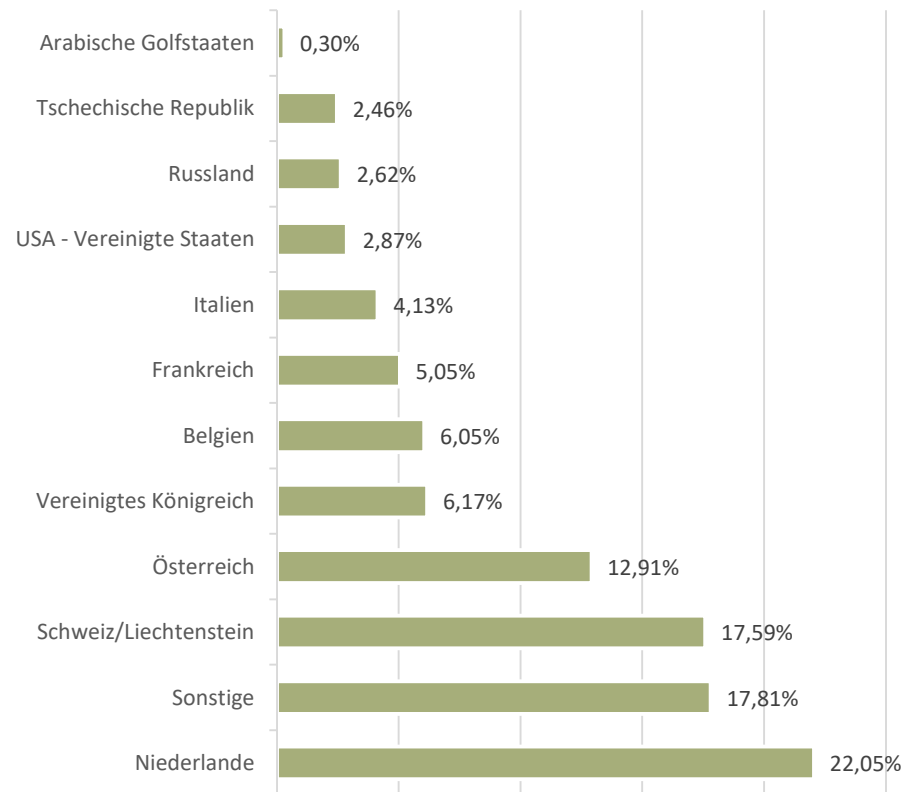

Ankünfte 2020