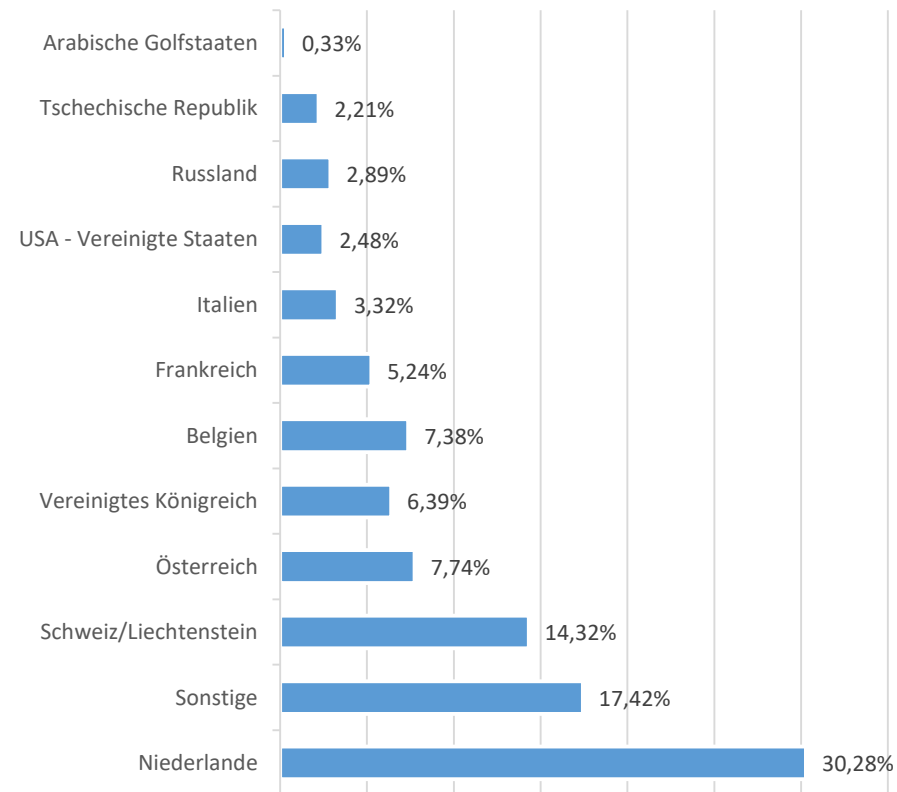

Übernachtungen 2020