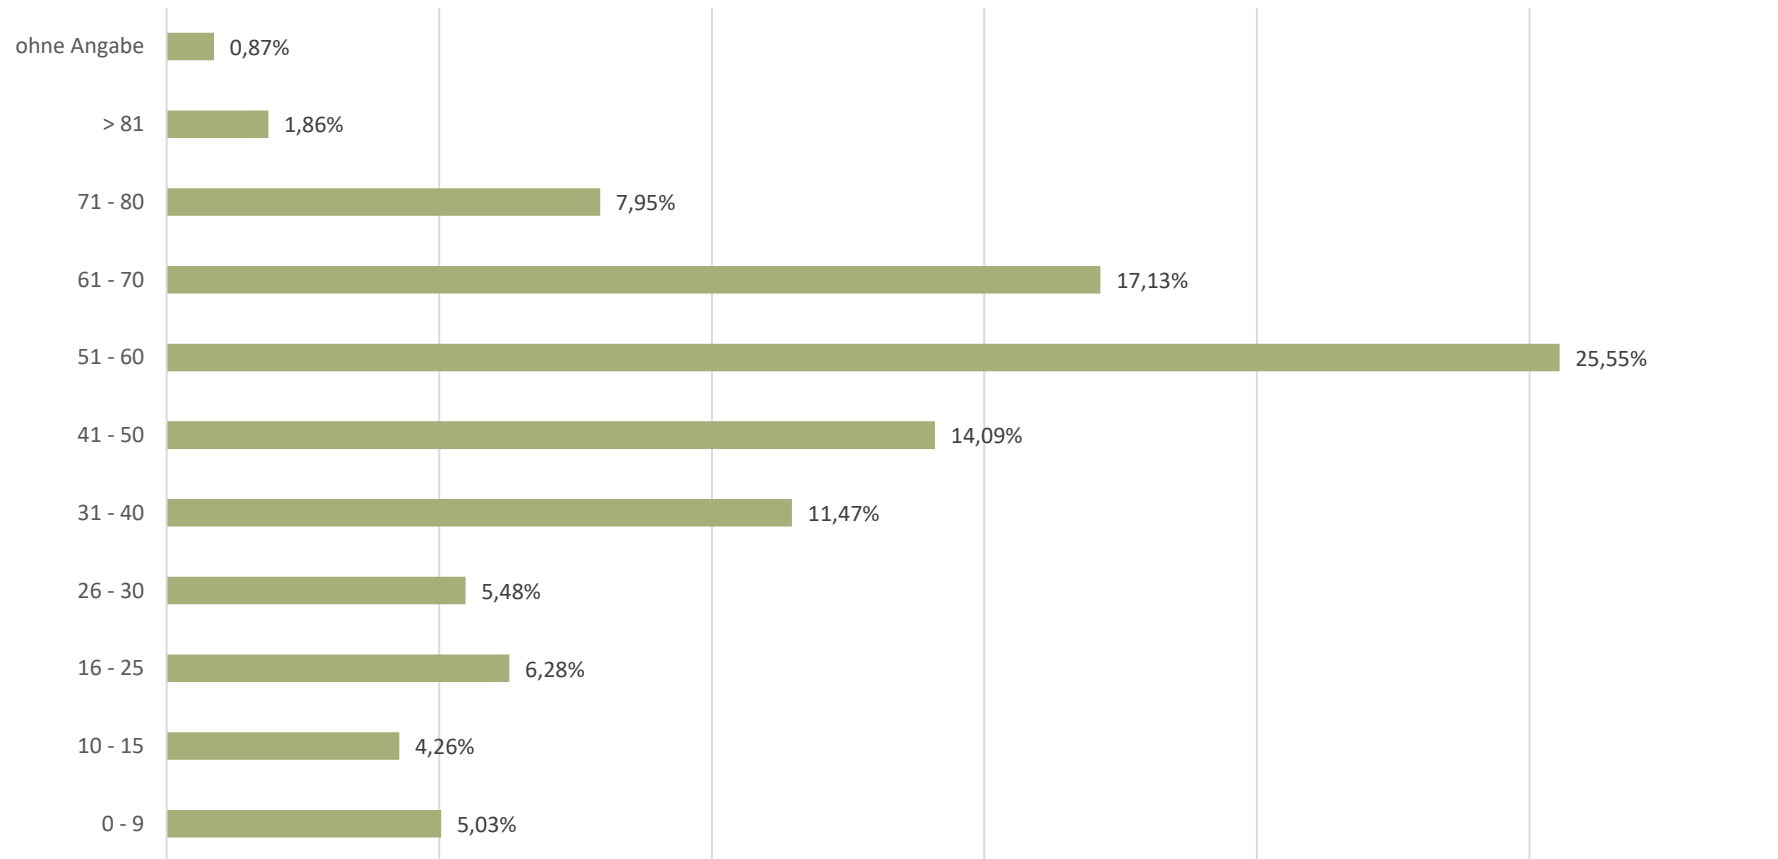

Altersgruppen