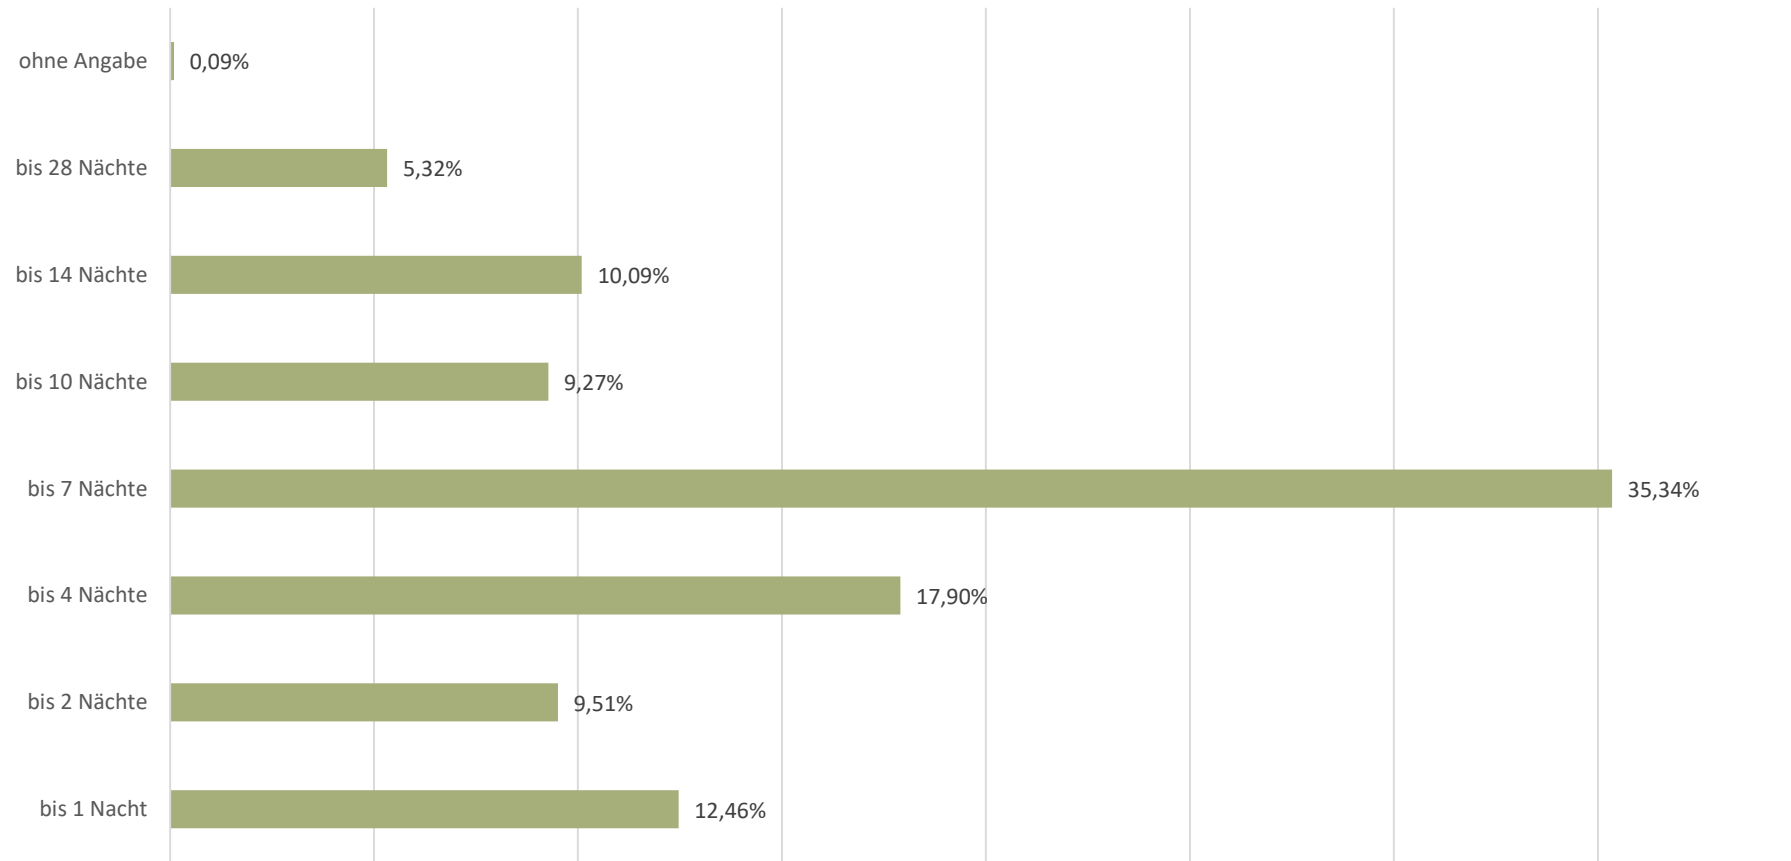

# Deutsche Gäste Anteile nach Bundesländern

# Deutsche Gäste nach Bundesländern

Ankünfte 2020

Übernachtungen 2020

# Gäste der Alpenwelt Karwendel Aufenthaltsdauer und Altersgruppen

# Aufenthaltsdauer